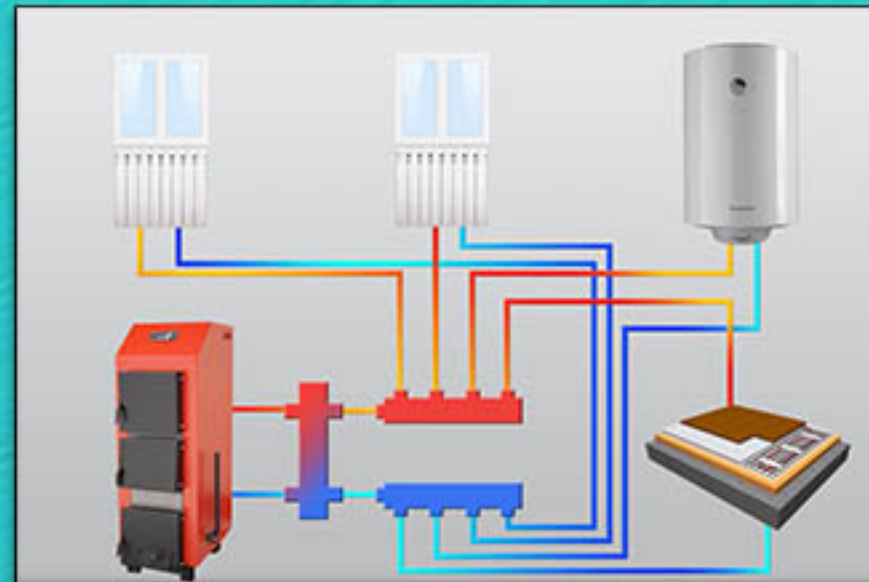

Север-К3(Aisi)