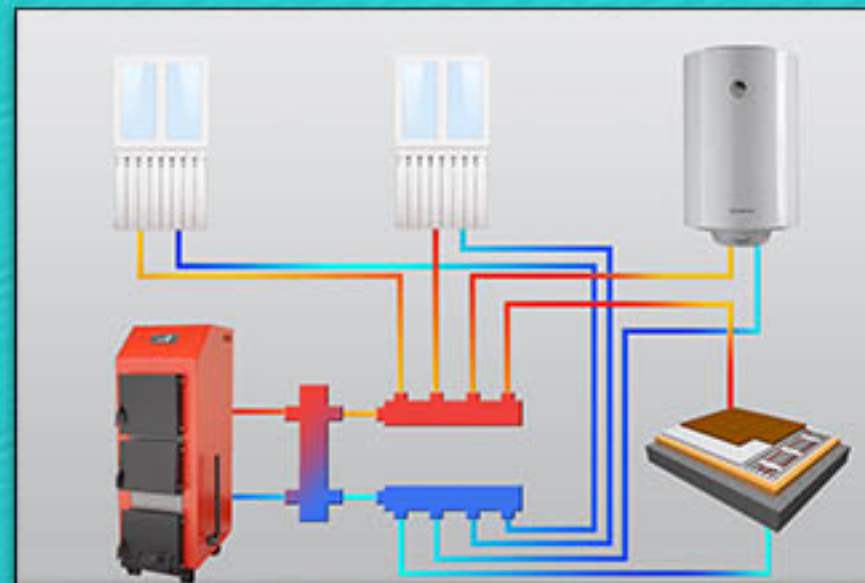

Север-К4(Aisi)