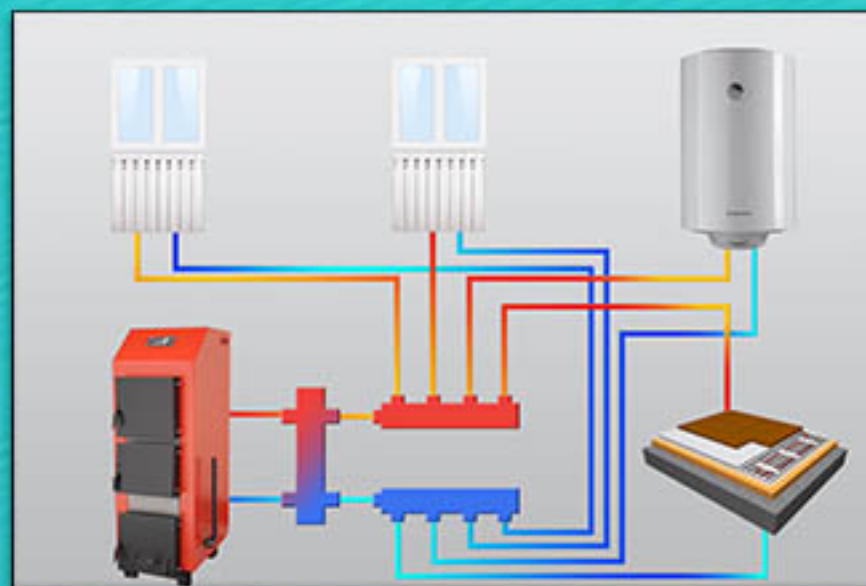

Север-К5(Aisi)