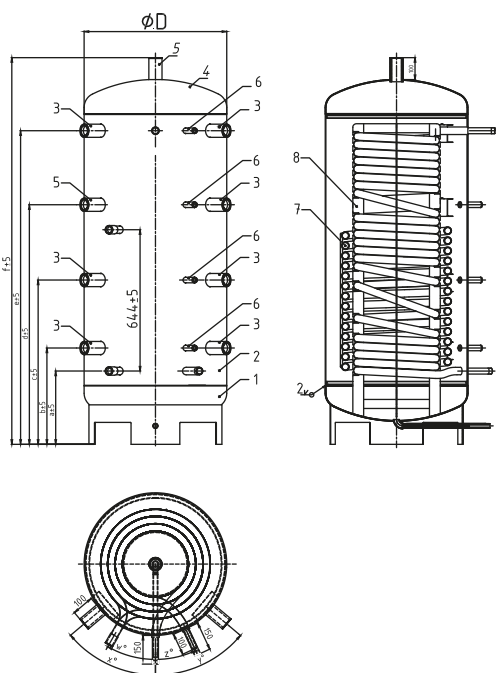

- ✓ Буферный накопитель теплоносителя для систем отопления закрытого типа
- ✓ Напольный
- ✓ Съёмная теплоизоляция (за исключением 300 - литрового накопителя)
- ✓ Возможность установки ТЭНа (3 кВт, 6 кВт, 9 кВт)
- ✓ Исключительно высокая устойчивость накопителя к высокому давлению (0,6 МПа)
- ✓ Сливной патрубок (за исключением 300 - литрового накопителя) -> более простой монтаж и обслуживание

1. верхний патрубок Rp6/4", 3.,5.,7.,9. патрубки термостатов Rp1/2",
  4.,6.,8.,10. патрубки для ввода и отвода теплоносителя Rp6/4",
  13.,16. патрубки теплообменников Rp1",
  2.,11. патрубок теплообменника G1",
  14.,15.,18. патрубки для ввода и отвода теплоносителя Rp6/4",
  12. патрубок для слива G1/2",
  17. патрубок для дополнительного ТЭН-а Rp6/4"
  Выступают патрубки на 100 мм,
  патрубки теплообменников на 120 мм.

*Габаритные размеры буферных накопителей
PT500, -750, -1000; PT500C, -750C, -1000C и
PT500CF, -750CF, 1000CF и патрубков*

Объём	500 л	750 л	1000 л
a	334	345	345
b	439	450	450
c	809	820	863
d	1179	1190	1276
e	1549	1560	1690
f	1878	1909	2060
ØD	650	790	790

Тип		PT 300	PT 500	PT 750	PT 1000	PT 300C	PT 500C	PT 750C	PT 1000C	PT 500CF	PT 750CF	PT 1000CF
Номинальный объём	[литр]	300	500	750	1000	300	500	750	1000	500	750	1000
Диаметр (без изоляции)	[мм]	-	650	790	790	-	650	790	790	650	790	790
Диаметр (с изоляцией)	[мм]	660	850	990	990	660	850	990	990	850	990	990
Высота	[мм]	1535	1870	1910	2310	1535	1870	1910	2310	1870	1910	2310
Мак.рабочее давление накопителя	[МПа]	0,6	0,5			0,6	0,5					
Змеевик солнечного коллектора			-				0,6					
Теплообменник ГВС			-									1
Размер подключения воды							Rp6/4					
Подключение ТЭН-а							Rp6/4					
Подключение термодатчика							Rp1/2					
Подключения ПГВ												G1"
Поверхность змеевика сол.кол.	[м²]		-			1,5	2,2	2,8		2,2	2,8	
Поверхность змеевика ПГВ	[м²]											6,8
Вес	[кг]	87	107	130	139	97	140	171	177	160	192	197