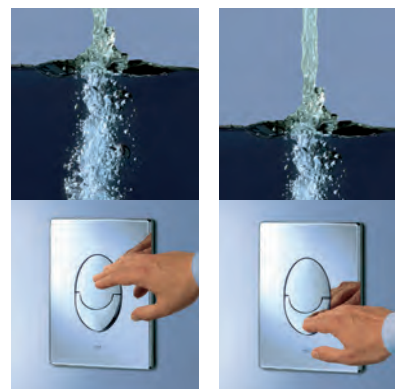

Простота установки

И при оснащении ванной комнаты с нуля, и при модернизации существующего пространства наши инсталляции Rapid SL позволят установить сантехнические приборы без лишних хлопот. Рамы встраиваются в перегородки либо устанавливаются вплотную к капитальной стене или перегородке – Вам не потребуется тратить время и средства на удаление со стен старой облицовочной плитки. Рама прочно фиксируется на месте в процессе строительных или ремонтных работ, а затем закрывается стеной.

Дизайн и технологии

Наравне со всей нашей продукцией, инсталляции Rapid SL обладают множеством дополнительных преимуществ. Наши смывные бачки скрытого монтажа отличаются невероятной бесшумностью, и это свойство проявляется максимально в случае их крепления к инсталляционной раме, а не к стене. Совместно со смывными бачками устанавливаются одно- или двухклавишные панели смыва, сочетающиеся с нашими коллекциями смесителей.

Для получения дополнительной информации об инсталляциях Rapid SL посетите наш сайт www.grohe.ru

При нажатии на большую клавишу смыва будет израсходован весь объем воды в бачке.

При нажатии на клавишу смыва "Есо" будет израсходовано три литра воды.