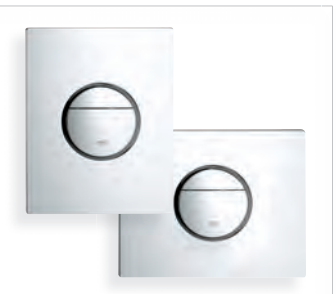

38 765 000 *1 1 3
Nova Cosmopolitan
Панель смыва с двумя объемами смыва