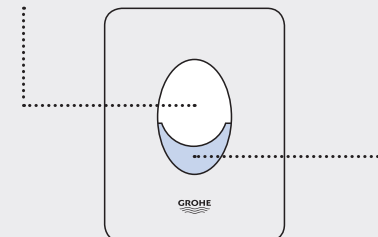

Выбирайте модели, с двумя объемами смыва и экономьте до 50% воды