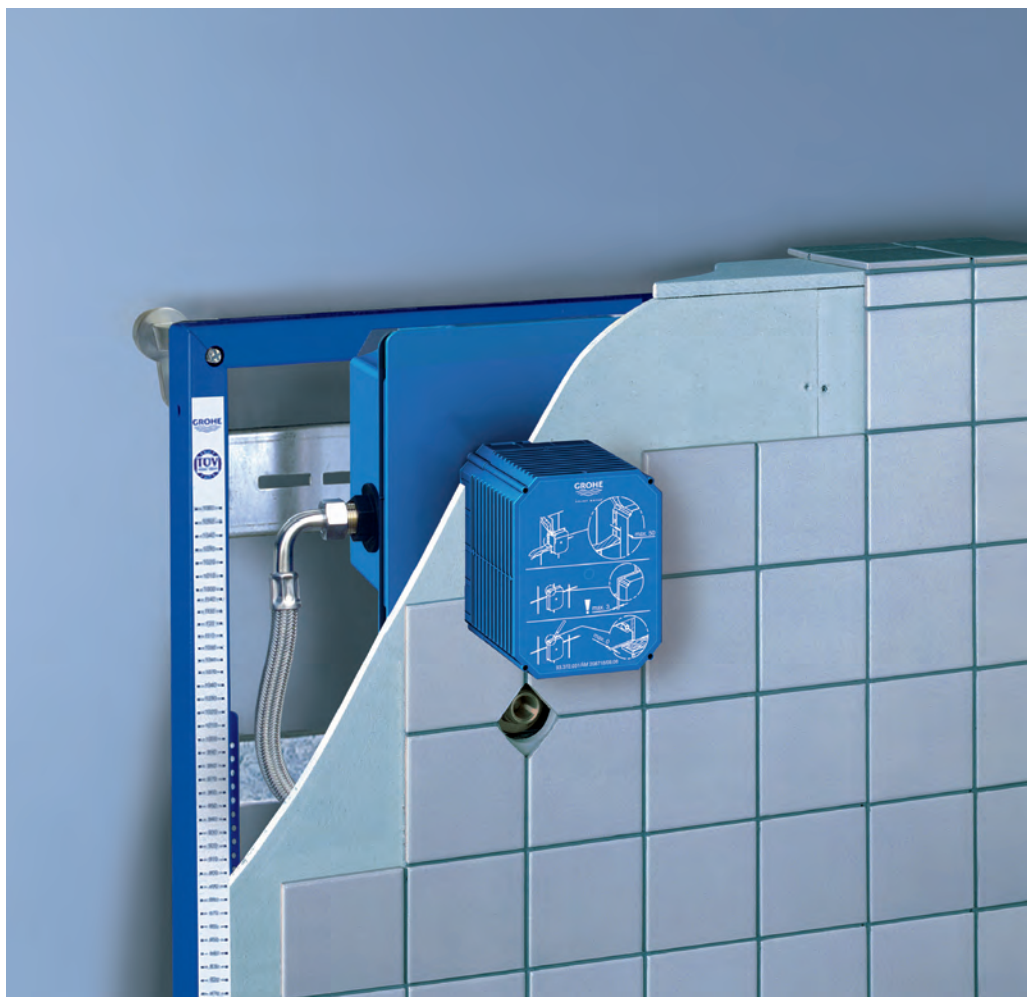

GROHE RAPIDO U

Rapido U – это встраиваемое универсальное смывное устройство для писсуаров. Устройство имеет глубину установки в размере всего 80 мм и совместимо как с механическими, так и с электронными панелями смыва. Электронные модели изготовлены в соответствии с новейшими энергосберегающими технологиями и потребляют меньше электроэнергии. Они могут работать на батареях или от сети (230 В), а стандартизация размеров панелей позволяет впоследствии заменять механические панели смыва на электронные. Панели смыва для писсуаров выпускаются во всех стилистических направлениях, таких как Cosmopolitan, Contemporary и Authentic, и сочетаются с панелями смыва для унитазов, что позволяет соблюсти единый стиль в оснащении всей ванной комнаты.

37 338 000
GROHE Rapido U – комплект “чернового” монтажа для писсуара, для использования с механическим устройством смыва или инфракрасным электронным Tectron с питанием 6 или 230 В