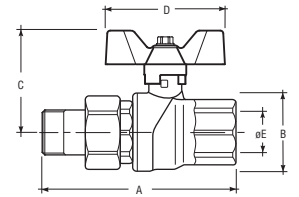

GP 2240

Valvola a sfera Femmina-Bocchettone nichelata, con Farfalla in alluminio verniciata.

ERC

A

CODICE	Misura	A mm	øB mm	C mm	D mm	øE mm	gr	PN	Conf. pz/sc	Master pz/sc
VERSIONE BLU										
80005012	1/2"	82	31	46	60	15	248	50	36	144
80005034	3/4"	94	38	49	60	20	400	40	24	96
80005100	1"	109	46	56	65	25	646	30	12	48
80005114	1"1/4	125	57	62	65	32	873	25	8	32
VERSIONE ROSSA										
86005012	1/2"	82	31	46	60	15	248	50	36	144
86005034	3/4"	94	38	49	60	20	400	40	24	96
86005100	1"	109	46	56	65	25	646	30	12	48
86005114	1"1/4	125	57	62	65	32	873	25	8	32
VERSIONE NERA										
81005012	1/2"	82	31	46	60	15	248	50	36	144
81005034	3/4"	94	38	49	60	20	400	40	24	96
81005100	1"	109	46	56	65	25	646	30	12	48
81005114	1"1/4	125	57	62	65	32	873	25	8	32

GP 2240

Valvola a sfera Femmina-Dado Girevole nichelata, con Farfalla in alluminio verniciata.

ERC

A

Boiler-Gas.ru
Перейти на сайт

CODICE	Misura	A	A1	øB mm	C mm	D mm	E mm	F mm	G mm	H mm	Ch1 mm	gr	PN	Conf. pz/sc	Master pz/sc
VERSIONE BLU															
6067R077	1/2"x3/4"	1/2"	3/4"	15	17	46	60	73,2	28,5	44,7	25	230	50	30	120
6067R080	3/4"x3/4"	3/4"	3/4"	20	18,3	49,5	60	81,9	33,5	48,4	31	327	40	18	72
6067R081	3/4"x1"	3/4"	1"	20	18,3	49,5	60	82,3	33,5	48,8	31	340	40	18	72
6067R085	1"x1"1/4	1"	1"1/4	25	22	56	65	93,5	40	53,5	38	535	30	12	48
VERSIONE ROSSA															
6068R077	1/2"x3/4"	1/2"	3/4"	15	17	46	60	73,2	28,5	44,7	25	230	50	30	120
6068R080	3/4"x3/4"	3/4"	3/4"	20	18,3	49,5	60	81,9	33,5	48,4	31	327	40	18	72
6068R081	3/4"x1"	3/4"	1"	20	18,3	49,5	60	82,3	33,5	48,8	31	340	40	18	72
6068R085	1"x1"1/4	1"	1"1/4	25	22	56	65	93,5	40	53,5	38	535	30	12	48