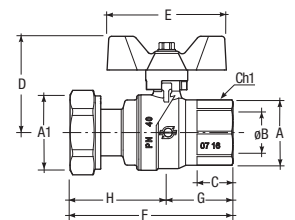

GP 2240

Valvola a sfera Femmina-Bocchettone nichelata, con Farfalla in alluminio verniciata.

ERC

A

CODICE	Misura	A mm	øB mm	C mm	D mm	øE mm	gr	PN	Conf. pz/sc	Master pz/sc
VERSIONE BLU										
80005012	1/2"	82	31	46	60	15	248	50	36	144
80005034	3/4"	94	38	49	60	20	400	40	24	96
80005100	1"	109	46	56	65	25	646	30	12	48
80005114	1"1/4	125	57	62	65	32	873	25	8	32
VERSIONE ROSSA										
86005012	1/2"	82	31	46	60	15	248	50	36	144
86005034	3/4"	94	38	49	60	20	400	40	24	96
86005100	1"	109	46	56	65	25	646	30	12	48
86005114	1"1/4	125	57	62	65	32	873	25	8	32
VERSIONE NERA										
81005012	1/2"	82	31	46	60	15	248	50	36	144
81005034	3/4"	94	38	49	60	20	400	40	24	96
81005100	1"	109	46	56	65	25	646	30	12	48
81005114	1"1/4	125	57	62	65	32	873	25	8	32

GP 2240

Valvola a sfera Femmina-Dado Girevole nichelata, con Farfalla in alluminio verniciata.

ERC

A

Boiler-Gas.ru
Перейти на сайт

CODICE	Misura	A	A1	øB mm	C mm	D mm	E mm	F mm	G mm	H mm	Ch1 mm	gr	PN	Conf. pz/sc	Master pz/sc
VERSIONE BLU															
6067R077	1/2"x3/4"	1/2"	3/4"	15	17	46	60	73,2	28,5	44,7	25	230	50	30	120
6067R080	3/4"x3/4"	3/4"	3/4"	20	18,3	49,5	60	81,9	33,5	48,4	31	327	40	18	72
6067R081	3/4"x1"	3/4"	1"	20	18,3	49,5	60	82,3	33,5	48,8	31	340	40	18	72
6067R085	1"x1"1/4	1"	1"1/4	25	22	56	65	93,5	40	53,5	38	535	30	12	48
VERSIONE ROSSA															
6068R077	1/2"x3/4"	1/2"	3/4"	15	17	46	60	73,2	28,5	44,7	25	230	50	30	120
6068R080	3/4"x3/4"	3/4"	3/4"	20	18,3	49,5	60	81,9	33,5	48,4	31	327	40	18	72
6068R081	3/4"x1"	3/4"	1"	20	18,3	49,5	60	82,3	33,5	48,8	31	340	40	18	72
6068R085	1"x1"1/4	1"	1"1/4	25	22	56	65	93,5	40	53,5	38	535	30	12	48