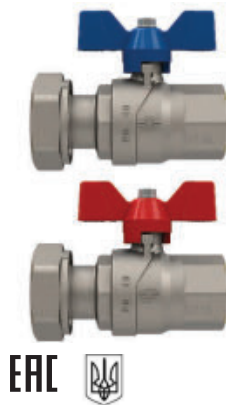

GP 2240

Valvola a sfera Femmina-Bocchettone nichelata, con Farfalla in alluminio verniciata.

ERC

A

CODICE	Misura	A mm	øB mm	C mm	D mm	øE mm	gr	PN	Conf. pz/sc	Master pz/sc
VERSIONE BLU										
80005012	1/2"	82	31	46	60	15	248	50	36	144
80005034	3/4"	94	38	49	60	20	400	40	24	96
80005100	1"	109	46	56	65	25	646	30	12	48
80005114	1"1/4	125	57	62	65	32	873	25	8	32
VERSIONE ROSSA										
86005012	1/2"	82	31	46	60	15	248	50	36	144
86005034	3/4"	94	38	49	60	20	400	40	24	96
86005100	1"	109	46	56	65	25	646	30	12	48
86005114	1"1/4	125	57	62	65	32	873	25	8	32
VERSIONE NERA										
81005012	1/2"	82	31	46	60	15	248	50	36	144
81005034	3/4"	94	38	49	60	20	400	40	24	96
81005100	1"	109	46	56	65	25	646	30	12	48
81005114	1"1/4	125	57	62	65	32	873	25	8	32

GP 2240

Valvola a sfera Femmina-Dado Girevole nichelata, con Farfalla in alluminio verniciata.

ERC

A

Boiler-Gas.ru
Перейти на сайт

CODICE	Misura	A	A1	øB mm	C mm	D mm	E mm	F mm	G mm	H mm	Ch1 mm	gr	PN	Conf. pz/sc	Master pz/sc
VERSIONE BLU															
6067R077	1/2"x3/4"	1/2"	3/4"	15	17	46	60	73,2	28,5	44,7	25	230	50	30	120
6067R080	3/4"x3/4"	3/4"	3/4"	20	18,3	49,5	60	81,9	33,5	48,4	31	327	40	18	72
6067R081	3/4"x1"	3/4"	1"	20	18,3	49,5	60	82,3	33,5	48,8	31	340	40	18	72
6067R085	1"x1"1/4	1"	1"1/4	25	22	56	65	93,5	40	53,5	38	535	30	12	48
VERSIONE ROSSA															
6068R077	1/2"x3/4"	1/2"	3/4"	15	17	46	60	73,2	28,5	44,7	25	230	50	30	120
6068R080	3/4"x3/4"	3/4"	3/4"	20	18,3	49,5	60	81,9	33,5	48,4	31	327	40	18	72
6068R081	3/4"x1"	3/4"	1"	20	18,3	49,5	60	82,3	33,5	48,8	31	340	40	18	72
6068R085	1"x1"1/4	1"	1"1/4	25	22	56	65	93,5	40	53,5	38	535	30	12	48