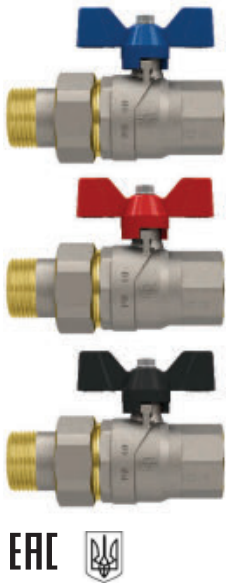

GP 2240

Valvola a sfera Femmina-Bocchettone nichelata, con Farfalla in alluminio verniciata.

ERC

A

CODICE	Misura	A mm	øB mm	C mm	D mm	øE mm	gr	PN	Conf. pz/sc	Master pz/sc
VERSIONE BLU										
80005012	1/2"	82	31	46	60	15	248	50	36	144
80005034	3/4"	94	38	49	60	20	400	40	24	96
80005100	1"	109	46	56	65	25	646	30	12	48
80005114	1"1/4	125	57	62	65	32	873	25	8	32
VERSIONE ROSSA										
86005012	1/2"	82	31	46	60	15	248	50	36	144
86005034	3/4"	94	38	49	60	20	400	40	24	96
86005100	1"	109	46	56	65	25	646	30	12	48
86005114	1"1/4	125	57	62	65	32	873	25	8	32
VERSIONE NERA										
81005012	1/2"	82	31	46	60	15	248	50	36	144
81005034	3/4"	94	38	49	60	20	400	40	24	96
81005100	1"	109	46	56	65	25	646	30	12	48
81005114	1"1/4	125	57	62	65	32	873	25	8	32

GP 2240

Valvola a sfera Femmina-Dado Girevole nichelata, con Farfalla in alluminio verniciata.

ERC

A

Boiler-Gas.ru
Перейти на сайт

CODICE	Misura	A	A1	øB mm	C mm	D mm	E mm	F mm	G mm	H mm	Ch1 mm	gr	PN	Conf. pz/sc	Master pz/sc
VERSIONE BLU															
6067R077	1/2"x3/4"	1/2"	3/4"	15	17	46	60	73,2	28,5	44,7	25	230	50	30	120
6067R080	3/4"x3/4"	3/4"	3/4"	20	18,3	49,5	60	81,9	33,5	48,4	31	327	40	18	72
6067R081	3/4"x1"	3/4"	1"	20	18,3	49,5	60	82,3	33,5	48,8	31	340	40	18	72
6067R085	1"x1"1/4	1"	1"1/4	25	22	56	65	93,5	40	53,5	38	535	30	12	48
VERSIONE ROSSA															
6068R077	1/2"x3/4"	1/2"	3/4"	15	17	46	60	73,2	28,5	44,7	25	230	50	30	120
6068R080	3/4"x3/4"	3/4"	3/4"	20	18,3	49,5	60	81,9	33,5	48,4	31	327	40	18	72
6068R081	3/4"x1"	3/4"	1"	20	18,3	49,5	60	82,3	33,5	48,8	31	340	40	18	72
6068R085	1"x1"1/4	1"	1"1/4	25	22	56	65	93,5	40	53,5	38	535	30	12	48