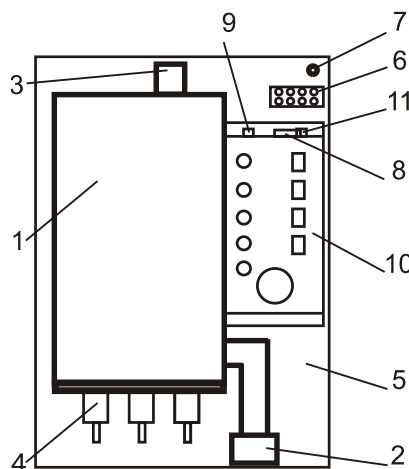

УСТРОЙСТВО ПРИБОРОВ

- 1 - котел
- 2 - входной патрубок
- 3 - выходной патрубок
- 4 - нагревательные элементы
- 5 - задняя панель
- 6 - клеммный блок для подключения сетевого кабеля
- 7 - зажим заземления
- 8 - клеммник для подключения циркуляционного насоса
- 9 - разъем для подключения датчика температуры воздуха
- 10 - панель управления
- 11 - предохранитель цепи подключения циркуляционного насоса

ТЕХНИЧЕСКИЕ ХАРАКТЕРИСТИКИ

Марка	Мощность, кВт	Рабочее напряжение, В, $\pm 10\%$	Отапливаемая площадь (м ²), при высоте потолка 2,7м	Аварийный датчик температуры		Мощность ступени, кВт			Габаритные размеры, мм a/b/c	Вес, кг	Диаметр патрубка G'	Сечение жилы питающего кабеля, медь, мм
				Тип	t°C	1	2	3				
WARMOS 5	5,1	220	50	TM108	92 \pm 3	1,7	1,7	1,7	590x305x160	17	1 1/4	4
WARMOS 7,5	7,5	220/380	75			2,5	2,5	2,5				6/2,5
WARMOS 9,45	9,45	380	95			3,15	3,15	3,15				2,5
WARMOS 12	12	380	120			4	4	4	640x380x245	27	1 1/4	4
WARMOS 15	15	380	150			5	5	5				4
WARMOS 18	18	380	180			6	6	6				6
WARMOS 24	24	380	240			8	8	8				10
WARMOS 30	30	380	300			10	10	10				10
WARMOS 36	36	380	360			18	18					10
WARMOS 42	42	380	420			24	18		620x450x300	41	1 1/4	16
WARMOS 48	48	380	480			24	24					16
WARMOS 54	54	380	540			30	24					25
WARMOS 60	60	380	600			30	30					25