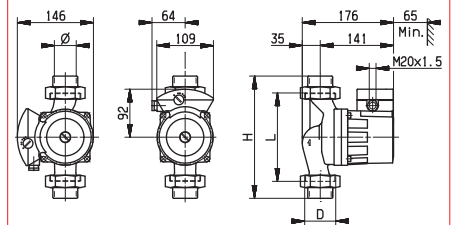

M 14-1, -2

Типоразмеры: M 14-1 – Ду25, M 14-2 – Ду32
Скорость, об/мин: I – 1700 / II – 2350 / III – 2550
Мощность, Вт: I – 75-120 / II – 85-185 / III – 92-215
Цена с НДС: M 14-1 – 280 евро, M 14-2 – 305 евро

M 14-1
Ø=1"
D=1 ½"
L=180 мм
H=235 мм

M 14-2
Ø=1 ¼"
D=2"
L=180 мм
H=245 мм