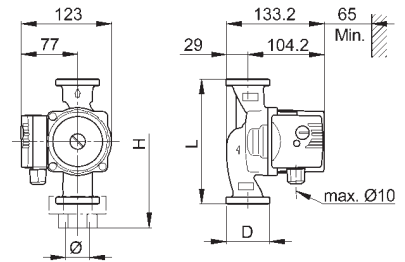

MX 13-1, -2

Типоразмеры: MX 13-1 – Ду25, MX 13-2 – Ду32
Скорость, об/мин: I – 1200 / II – 1800 / III – 2300
Мощность, Вт: I – 37-44 / II – 52-71 / III – 68-96
Цена с НДС: MX 13-1 – 145 евро, MX 13-2 – 150 евро

MX 13-1
Ø=1"
D=1 ½"
L=180 мм
H=235 мм

MX 13-2
Ø=1 ¼"
D=2"
L=180 мм
H=245 мм