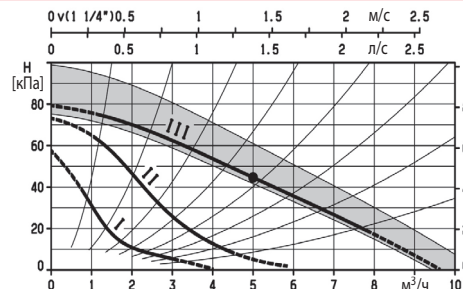

M 15-1, -2

Типоразмеры: M 15-1 – Ду25, M 15-2 – Ду32
Скорость, об/мин: I – 1450 / II – 2300 / III – 2500
Мощность, Вт: I – 90-125 / II – 105-195 / III – 140-250
Цена с НДС: M 15-1 – 290 евро, M 15-2 – 340 евро

M 15-1
Ø=1"
D=1 ½"
L=180 мм
H=235 мм

M 15-2
Ø=1 ¼"
D=2"
L=180 мм
H=245 мм

Рабочее давление 10 бар
Рабочая температура -20 °С +110 °С
Напряжение 1x230 В, 50 Гц

Насосы с похожими характеристиками

Biral	Grundfos	Wilo
M 14-1	UPS 25-80	Top-S 25/7
M 14-2	UPS 32-55	Top-S 30/7
M 15-1	UPS 25-80	Top-S 25/10
M 15-2	UPS 32-80	Top-S 30/10

Гайки в комплекте