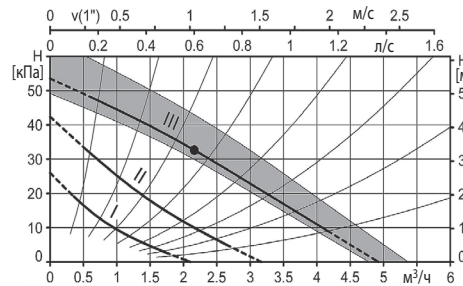

MX 13-1, -2

Типоразмеры: MX 13-1 – Ду25, MX 13-2 – Ду32
Скорость, об/мин: I – 1200 / II – 1800 / III – 2300
Мощность, Вт: I – 37-44 / II – 52-71 / III – 68-96
Цена с НДС: MX 13-1 – 145 евро, MX 13-2 – 150 евро

MX 13-1
Ø=1"
D=1 ½"
L=180 мм
H=235 мм

MX 13-2
Ø=1 ¼"
D=2"
L=180 мм
H=245 мм