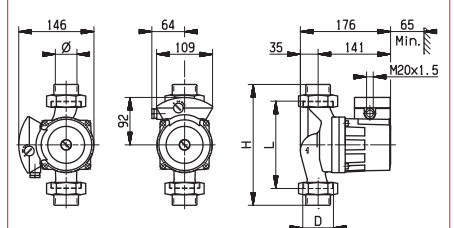

M 15-1, -2

Типоразмеры: M 15-1 – Ду25, M 15-2 – Ду32
Скорость, об/мин: I – 1450 / II – 2300 / III – 2500
Мощность, Вт: I – 90-125 / II – 105-195 / III – 140-250
Цена с НДС: M 15-1 – 290 евро, M 15-2 – 340 евро

M 15-1
Ø=1"
D=1 ½"
L=180 мм
H=235 мм

M 15-2
Ø=1 ¼"
D=2"
L=180 мм
H=245 мм

Рабочее давление 10 бар
Рабочая температура -20 °С +110 °С
Напряжение 1x230 В, 50 Гц

Насосы с похожими характеристиками

Biral	Grundfos	Wilo
M 14-1	UPS 25-80	Top-S 25/7
M 14-2	UPS 32-55	Top-S 30/7
M 15-1	UPS 25-80	Top-S 25/10
M 15-2	UPS 32-80	Top-S 30/10

Гайки в комплекте