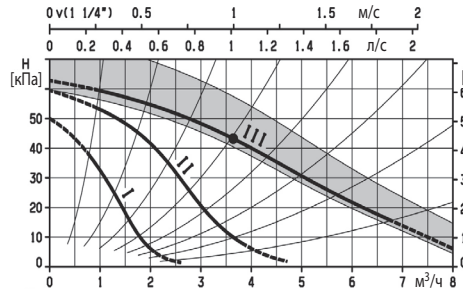

M 14-1, -2

Типоразмеры: M 14-1 – Ду25, M 14-2 – Ду32
Скорость, об/мин: I – 1700 / II – 2350 / III – 2550
Мощность, Вт: I – 75-120 / II – 85-185 / III – 92-215
Цена с НДС: M 14-1 – 280 евро, M 14-2 – 305 евро

M 14-1
Ø=1"
D=1 ½"
L=180 мм
H=235 мм

M 14-2
Ø=1 ¼"
D=2"
L=180 мм
H=245 мм