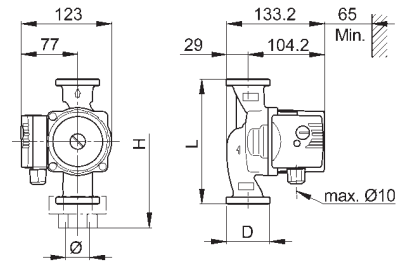

MX 12-1, -2

Типоразмеры: MX 12-1 – Ду25, MX 12-2 – Ду32
Скорость, об/мин: I – 1400 / II – 1800 / III – 2100
Мощность, Вт: I – 26-31 / II – 34-41 / III – 42-50
Цена с НДС: MX 12-1 – 120 евро, MX 12-2 – 130 евро

MX 12-1
Ø=1", ¾"
D=1 ½"
L=180 мм
H=235 мм

MX 12-2
Ø=1 ¼"
D=2"
L=180 мм
H=245 мм