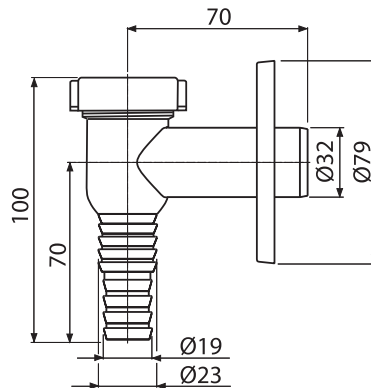

Boiler-Gas.ru
Перейти на сайт