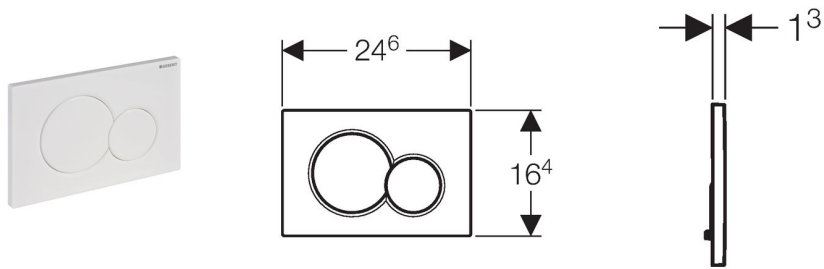

## Смывная клавиша Geberit Sigma01 для двойного смыва

---

### Цель применения

- Для работы с системой двойного смыва
- Для фронтальной установки
- Для использования со смывным бачком скрытого монтажа Geberit Sigma 12 см (UP320)
- Для использования со смывным бачком скрытого монтажа Geberit Sigma 8 см (UP720)

### Технические данные

Усилие привода	< 20	Н
Материал	Пластик	