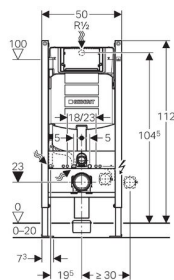

**Geberit Duofix монтажный комплект Платтенбау для подвесного унитаза, H112, клавиши Sigma, 12 см (UP 320)**

**Цель применения**

- Для унитазов с межосевым расстоянием под крепежные шпильки 18 см или 23 см
- Для скрытой установки в гипсокартонной перегородке или на капитальной стене с облицовкой панелями (гипсовыми или деревянными)
- Для унитазов с межосевым расстоянием под крепежные шпильки 18 см или 23 см
- Для подсоединения Geberit AquaClean

**Технические данные**

Диапазон гидравлического давления	0,1-10	бар
Максимальная рабочая температура, вода	25	°C
Малый объем воды для смыва, диапазон настройки	3-4	л
Большой объем воды для смыва, диапазон настройки	4,5 / 6 / 7,5	л
Объем воды для смыва, заводская установка	6 и 3	л
Объем воды, смыв / стоп	4,5 / 6 / 7,5	л