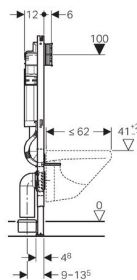

**Geberit Duofix монтажный комплект Платтенбау для подвесного унитаза, H112, клавиши Sigma, 12 см (UP 320)**

**Цель применения**

- Для унитазов с межосевым расстоянием под крепежные шпильки 18 см или 23 см
- Для скрытой установки в гипсокартонной перегородке или на капитальной стене с облицовкой панелями (гипсовыми или деревянными)
- Для унитазов с межосевым расстоянием под крепежные шпильки 18 см или 23 см
- Для подсоединения Geberit AquaClean

**Характеристики**

- Смывной бачок скрытого монтажа UP320 с фронтальным управлением
- Двойной смыв посредством смывной клавиши Geberit Sigma20, Sigma50, Sigma01, Twist или Bolero
- Смыв/стоп со смывными клавишами Sigma10, Mambo или Tango
- Регулируемый объем смыва
- При заводской установке возможен немедленный последующий смыв
- Бачок скрытого монтажа для установки и ремонта без применения инструментов
- Защитная коробка окна обслуживания монтируется и обрезается по размеру без применения инструментов
- Защитная крышка предохраняет окно технического обслуживания от влажности и загрязнений
- Звукопоглощающие приводные штанги, для быстрой регулировки без применения инструментов
- Бачок скрытого монтажа, полностью герметизированный от попадания конденсата
- Универсальный подвод воды совместим с MerlaFix, монтируется и эксплуатируется без применения инструментов
- Гибкая подводка для углового запорного вентиля прикручивается без применения инструментов
- Самонесущая конструкция
- Рама с С-образным профилем 4/4 см
- Рама порошковой окраски, синий ультрамарин
- Возможно использование с подвесным унитазом при малой контактной поверхности с принадлежностями
- Подвод воды по центру сзади или сверху