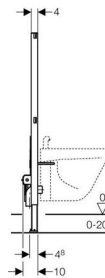

Geberit Duofix монтажный элемент для биде, H112

Цель применения

- Для скрытой установки в гипсокартонной перегородке или на капитальной стене с облицовкой панелями (гипсовыми или деревянными)
- Для крепежа в пол (0 - 20 см)

Характеристики

- Высота монтажного элемента 112 см
- Межосевое расстояние под крепёжные шпильки биде 18 см или 23 см
- Самонесущая конструкция
- Рама порошковой окраски, синий ультрамарин
- Ножки оцинкованные, с бесступенчатой регулировкой 0 - 20 см
- Опорная площадка поворотная, для монтажа в U-образный профиль UW 50 и UW 75
- Рама с отверстиями d 9 мм для крепления в деревянном каркасе
- Самостопорящиеся опоры для выравнивания элемента без применения инструментов

Объем поставки

- 2 резьбовые шпильки M12 для крепления санфаянса
- Фановый отвод, d 50 мм
- Резиновая манжета, d 44/32 мм
- Крепежные элементы

Не включено:

- угловые фитинги для подключения воды

Артикул

Арт. №	Описание
111.520.00.1	Geberit Duofix монтажный элемент для биде, H112