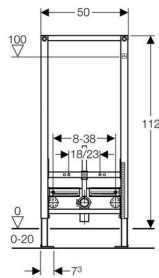

Geberit Duofix монтажный элемент для биде, H112

Цель применения

- Для скрытой установки в гипсокартонной перегородке или на капитальной стене с облицовкой панелями (гипсовыми или деревянными)
- Для крепежа в пол (0 - 20 см)

Характеристики

- Высота монтажного элемента 112 см
- Межосевое расстояние под крепёжные шпильки биде 18 см или 23 см
- Самонесущая конструкция
- Рама порошковой окраски, синий ультрамарин
- Ножки оцинкованные, с бесступенчатой регулировкой 0 - 20 см
- Опорная площадка поворотная, для монтажа в U-образный профиль UW 50 и UW 75
- Рама с отверстиями d 9 мм для крепления в деревянном каркасе
- Самостопорящиеся опоры для выравнивания элемента без применения инструментов

Объем поставки

- 2 резьбовые шпильки M12 для крепления санфаянса
- Фановый отвод, d 50 мм
- Резиновая манжета, d 44/32 мм
- Крепежные элементы

Не включено:

- угловые фитинги для подключения воды

Артикул

Арт. №	Описание
111.520.00.1	Geberit Duofix монтажный элемент для биде, H112