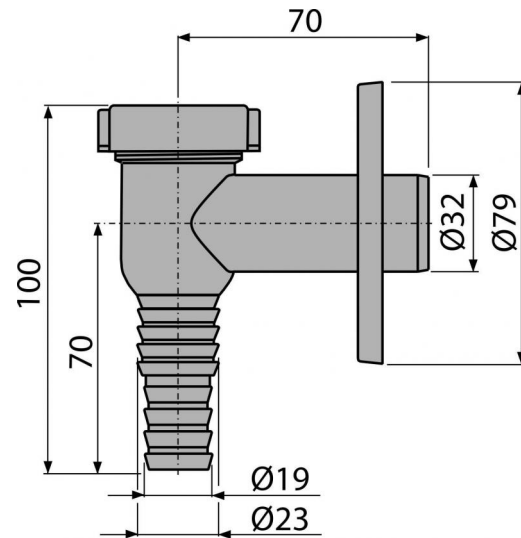

APS1

Сифон для стиральной машины наружный, хром

Boiler-Gas.ru

Перейти на сайт

**Область применения**

Для подключения стиральной или посудомоечной машины

Свойства

- Материал: ABS – хромированный
- Штуцер для шланга Ø19 и Ø23 мм
- Подключение к стоковой трубе Ø32 мм
- Сервисное отверстие для легкой чистки
- Сухой клапан для предотвращения запахов из канализации

Содержание комплекта

- Шарик гидрозатвора с пружиной
- Пластиковое хромированное обрамление
- Корпус сифона

Код заказа, Логистическая информация

Код	EAN	Вес (шт упаковка паллета)	Размеры (шт упаковка)	Количество (упаковка паллета)
APS1	8594045933710	0,0805 7,5300 230,8400 кг	100×80×90 590×240×390 мм	100 2800 шт