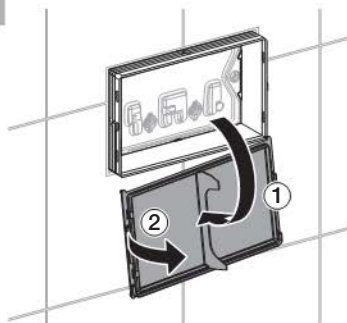

Boiler-Gas.ru

Перейти на сайт

■ GEBERIT

Installation Manual

Montageanleitung
Instructions de montage
Istruzioni per montaggio

KNOW
HOW
INSTALLED

Sigma 12 cm

Sigma 8 cm

Sigma 7,5 cm

1

2

3

4

5

6

14**15****16****17****18****19**

Sigma 8 cm

Sigma 7,5 cm

1

2

3

4

5

12