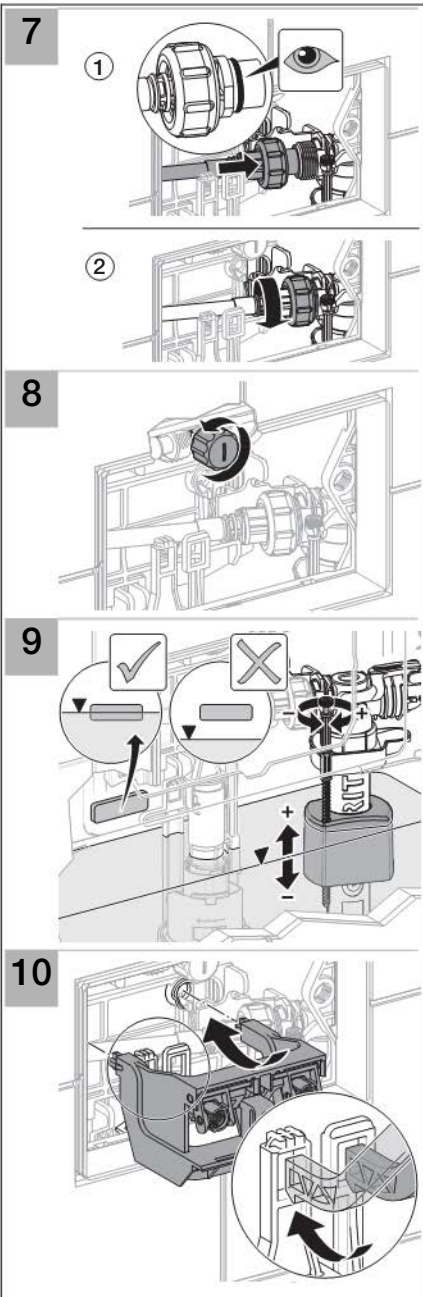

Boiler-Gas.ru

Перейти на сайт

■ GEBERIT

Installation Manual

Montageanleitung
Instructions de montage
Istruzioni per montaggio

KNOW
HOW
INSTALLED

Sigma 12 cm

Sigma 8 cm

Sigma 7,5 cm

1

2

3

4

5

6

14**15****16****17****18****19**

Sigma 8 cm

Sigma 7,5 cm

1

2

3

4

5

12

13

②

14

15

16**17****18****19**