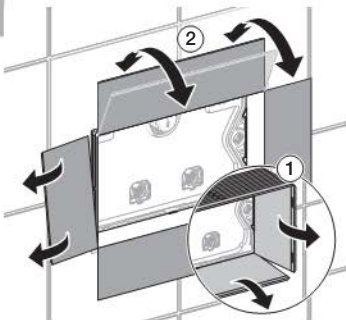

Boiler-Gas.ru

Перейти на сайт

■ GEBERIT

Installation Manual

Montageanleitung
Instructions de montage
Istruzioni per montaggio

KNOW
HOW
INSTALLED

Sigma 12 cm

Sigma 8 cm

Sigma 7,5 cm

1

2

3

4

5

6

14**15****16****17****18****19**

Sigma 8 cm

Sigma 7,5 cm

1

2

3

4

5

12