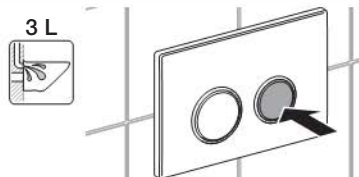

Boiler-Gas.ru

Перейти на сайт

■ GEBERIT

Installation Manual

Montageanleitung
Instructions de montage
Istruzioni per montaggio

KNOW
HOW
INSTALLED

Sigma 12 cm

Sigma 8 cm

Sigma 7,5 cm

1

2

3

4

5

6

14**15****16****17****18****19**

Sigma 8 cm

Sigma 7,5 cm

1

2

3

4

5

12