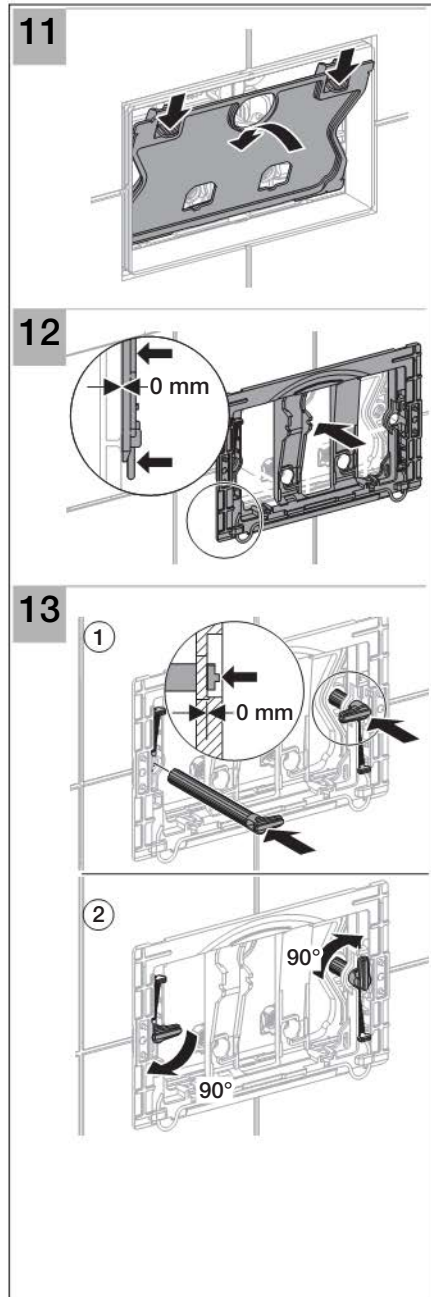

Boiler-Gas.ru

Перейти на сайт

■ GEBERIT

Installation Manual

Montageanleitung
Instructions de montage
Istruzioni per montaggio

KNOW
HOW
INSTALLED

Sigma 12 cm

Sigma 8 cm

Sigma 7,5 cm

1

2

3

4

5

6

14**15****16****17****18****19**

Sigma 8 cm

Sigma 7,5 cm

1

2

3

4

5

12

13

②

14

15

16**17****18****19**