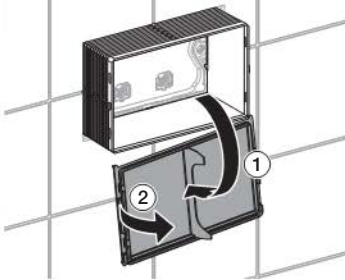

Boiler-Gas.ru

Перейти на сайт

■ GEBERIT

Installation Manual

Montageanleitung
Instructions de montage
Istruzioni per montaggio

KNOW
HOW
INSTALLED

Sigma 12 cm

Sigma 8 cm

Sigma 7,5 cm

1

2

3

4

5

6

14**15****16****17****18****19**