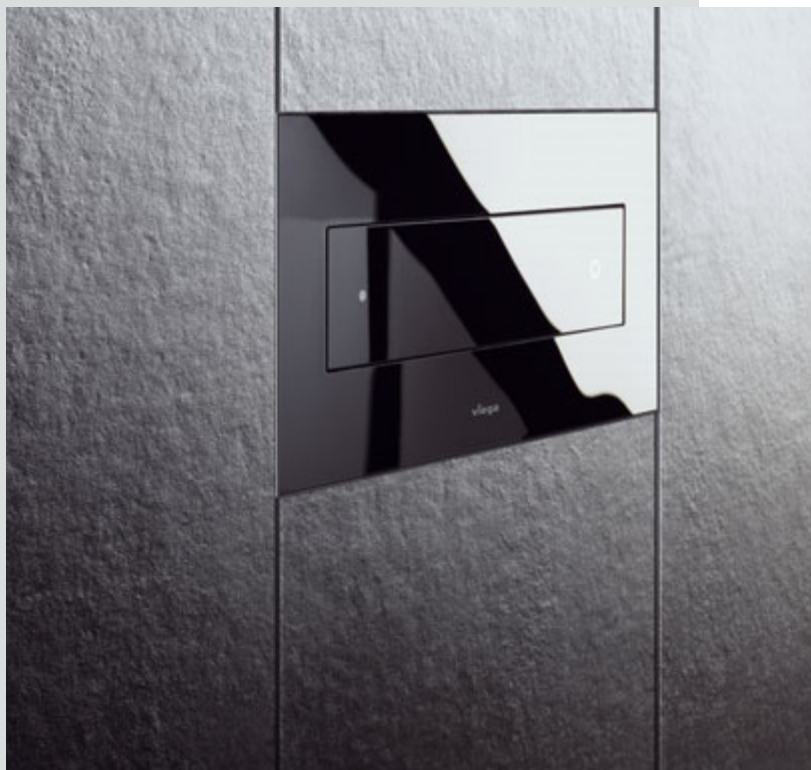

Бесконтактный комфорт: сенсорные кнопки Visign for More

Серия сенсорных кнопок Visign for More выражает собой прогресс, впервые объединяя преимущества электронного смыва и эстетику премиум дизайна. Никаких отпечатков пальцев – вместо этого абсолютно ровная, удобная в уходе поверхность; достаточно просто поднести руку, чтобы запустить большой или малый смыв. Потрясающий комфорт, который в этой форме предложит Вам только Viega. Дополнительно обеспечивается значительная экономия воды, что подтверждается этикеткой WELL.

Элегантно: кнопки смыва в уровень с плиткой

Хороший дизайн не должен бросаться в глаза, чтобы нравиться. Это подтверждают также кнопки смыва заподлицо с плиткой серий Visign for More и Visign for Style. Они образуют вместе со стеной абсолютно гладкую поверхность, так как их монтажные рамы можно без труда подогнать к плиткам различной толщины. Но это еще не все: новая конструкция панелей позволяет использовать плитку для оформления кнопки смыва.

Цветной код этикетки WELL показывает, насколько эффективно арматура регулирует потребление воды. Кнопки смыва Visign for More sensitive фирмы Viega отличаются при этом наилучшими показателями.