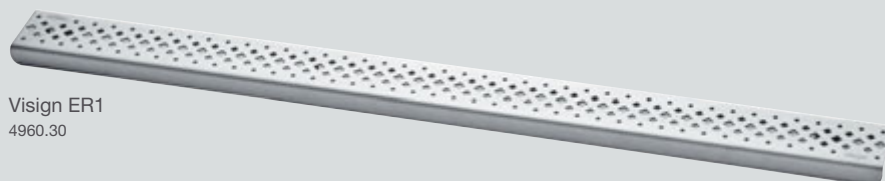

Решетки Visign для душевых лотков Advantix

Безупречность оформления и функциональности. Решетки Visign для душевых лотков Advantix имеются в разном конструктивном и внешнем исполнении из различных материалов.

Viega Advantix Vario

Решетка шириной всего 4 мм вставляется в зазор между плитками размером 20 мм. Эта решетка с блестящей или шероховатой матовой поверхностью придает имеющемуся полу особенно благородный вид.

*накладка для напольной плитки.

Другие изделия см. в каталоге.