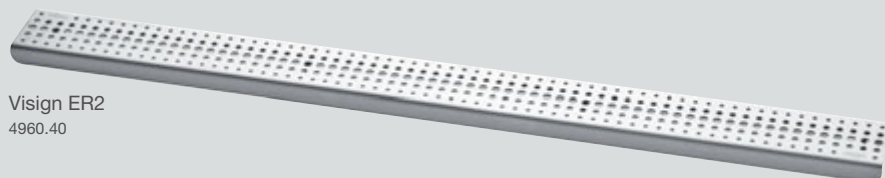

Visign ER1
4960.30