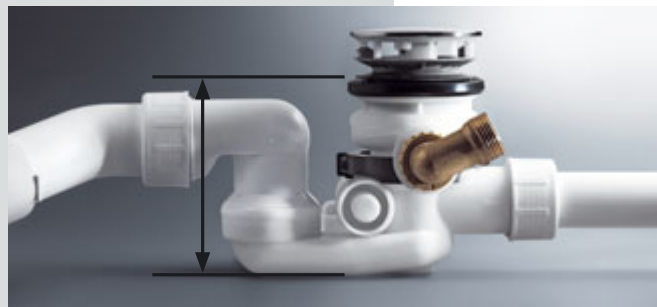

**Новый вид наполнения ванны:
почти беззвучно со дна ванны**

Multiplex Trio F и Rotaplex Trio F гарантируют особое удовольствие: они наполняют ванну – со дна – почти беззвучно, с соблюдением абсолютной гигиены и захватывая наблюдателя игрой водных струй. Согласно результатам измерений, проведенных Институтом им. Фраунгофера в Штутгарте, уровень шума при использовании обоих типов арматуры в сравнении со стандартной арматурой снижается более чем вдвое. Благодаря конструктивной высоте 110 мм Multiplex Trio F и Rotaplex Trio F не занимают много места.