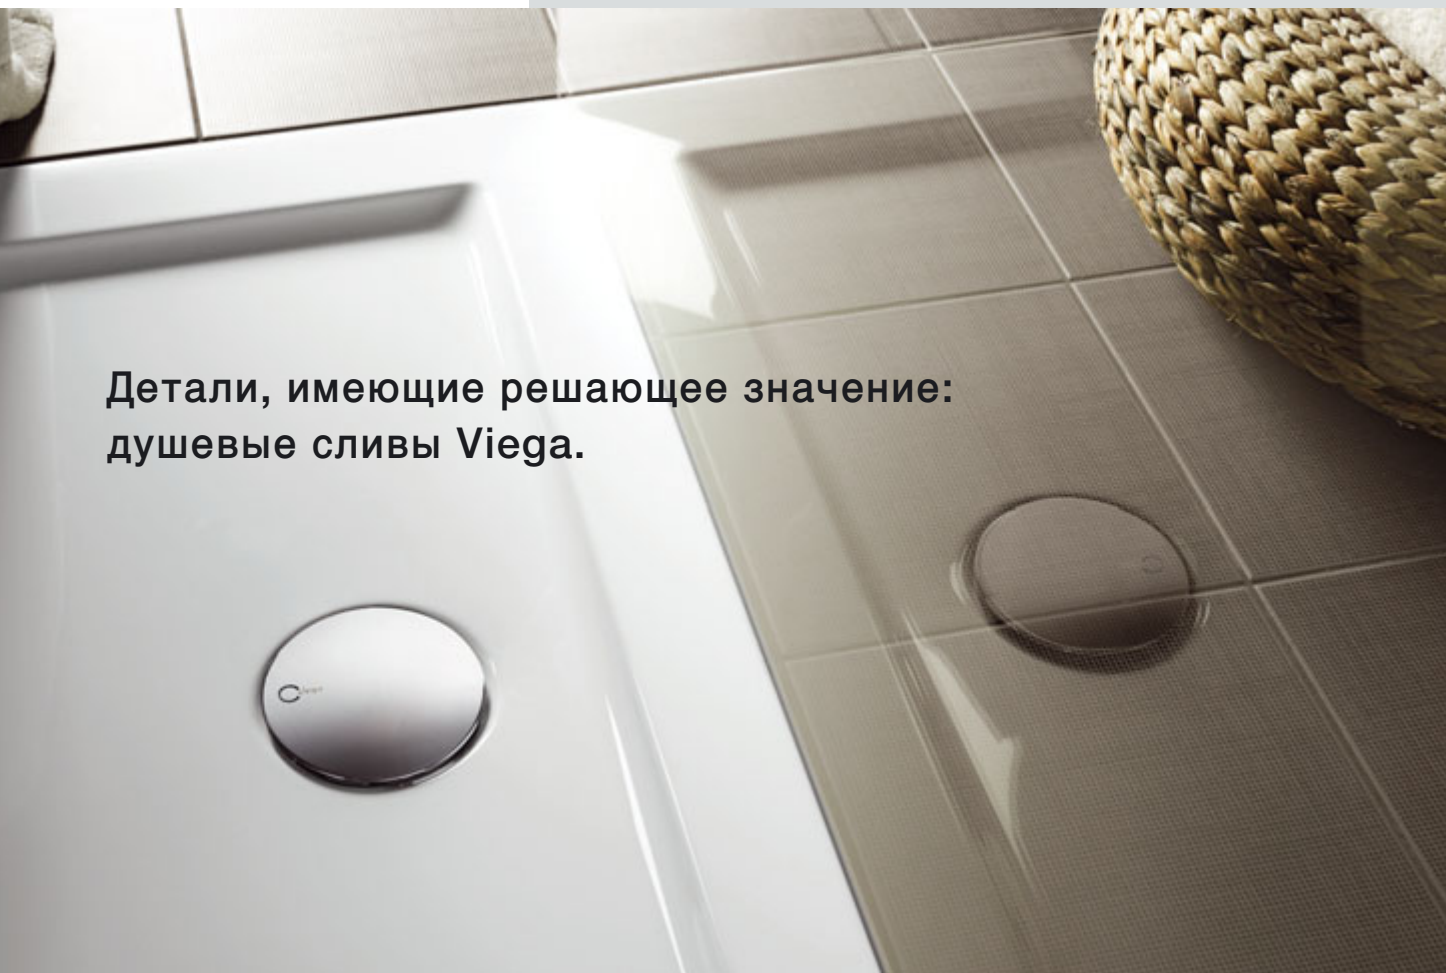

**Новый вид наполнения ванны:
почти беззвучно со дна ванны**

Multiplex Trio F и Rotaplex Trio F гарантируют особое удовольствие: они наполняют ванну – со дна – почти беззвучно, с соблюдением абсолютной гигиены и захватывая наблюдателя игрой водных струй. Согласно результатам измерений, проведенных Институтом им. Фраунгофера в Штутгарте, уровень шума при использовании обоих типов арматуры в сравнении со стандартной арматурой снижается более чем вдвое. Благодаря конструктивной высоте 110 мм Multiplex Trio F и Rotaplex Trio F не занимают много места.

DESIGN PLUS
powered by: **ISH**

reddot design award
winner 2011

Детали, имеющие решающее значение: душевые сливы Viega.

Велнес в собственной квартире

Комфортные душевые потоки и душевые лейки формата XXL придают незабываемое ощущение при принятии душа. Наслаждение для тела, трудная задача для техники. Ведь сифон для душевого поддона должен обладать максимальной пропускной способностью, чтобы справиться с поступающим количеством воды.