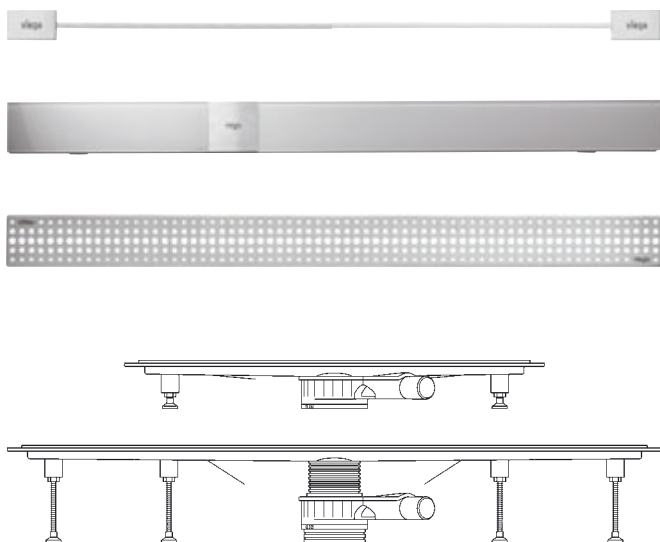

**Канализационные сифоны Eleganta
фирмы Viega.**

Красиво и практично:
душевые лотки Viega заподлицо с полом.

viega

Душевые лотки Visign: Самое привлекательное решение для ванной.

Благодаря малой конструктивной высоте от 90 мм душевые лотки Advantix компании Viega в особенности хорошо годятся для работ по ремонту и санации.