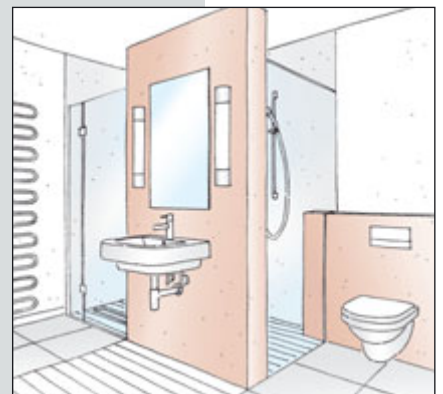

Индивидуальные возможности в оформлении ванной

Пространства существуют для того, чтобы их оформлять. Поэтому инсталляции Viega позволяют свободно размещать сантехнические приборы. Вы хотите установить отдельно стоящую перегородку, стену на полвысоты помещения или спроектировать ванную без перегородок? Модули Viega позволят Вам реализовать Ваши идеи с точностью до миллиметра и с наивысшим качеством. Для ванной, которая полностью соответствует Вашему стилю.

reddot design award
winner 2007

reddot design award
winner 2009

product
design
award
2007

DESIGNPREIS
2008
NOMINIERT